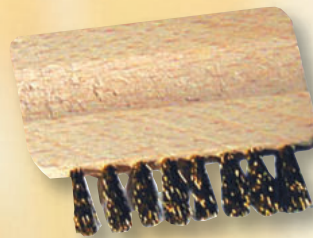

Räuchergefäße und Zubehör

RG85 Siebhalter/
Teelicht/Sieb

RW95 Edelstahl
Räuchersieb Ø 8cm

RW94 Edelstahl
Räuchersieb flach Ø 6cm

RW91 Reinigungs-
bürste für das Sieb

RW90 Räucherkohle 3cm
(Karton 10 x 10 Stck.)