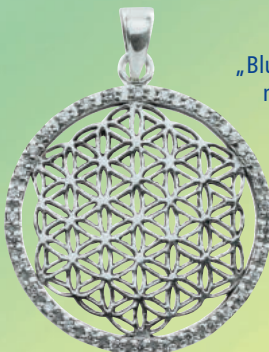

AS438
„Blume des Lebens“
mit 32 weißen
Zirkonen
Silber 925
Ø 2,5cm