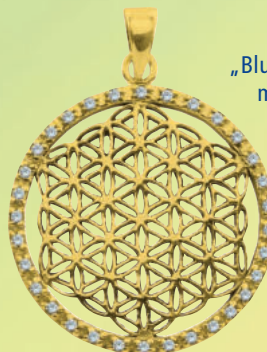

Schmuck der Heiligen Geometrie

AS436
„Baum des Lebens“
mit 7 Zirkonen
Silber 925
Ø 2,5cm

AS436-M
„Baum des Lebens“
mit 7 Zirkonen
Messing
Ø 2,5cm

AS436-S
„Baum des Lebens“
mit 7 Zirkonen
Messing
versilbert
Ø 2,5cm

AS437
„Baum des Lebens“
mit 7 Zirkonen
Silber 925
Ø 2,5cm

AS437-M
„Baum des Lebens“
mit 7 Zirkonen
Messing
Ø 2,5cm

AS437-S
„Baum des Lebens“
mit 7 Zirkonen
Messing
versilbert
Ø 2,5cm

AS438
„Blume des Lebens“
mit 32 weißen
Zirkonen
Silber 925
Ø 2,5cm

AS438-M
„Blume des Lebens“
mit 32 weißen
Zirkonen
Messing
Ø 2,5cm

AS438-S
„Blume des Lebens“
mit 32 weißen
Zirkonen
Messing
versilbert
Ø 2,5cm

AS439
„Blume des Lebens“
Multistone
(32 Zirkone)
Silber 925
Ø 2,5cm