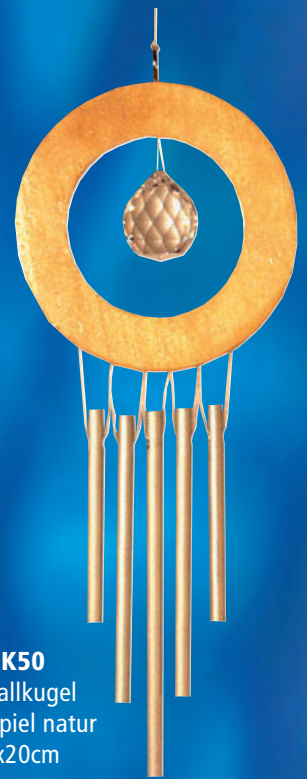

OK50
Kristallkugel
Klangspiel natur
10x20cm