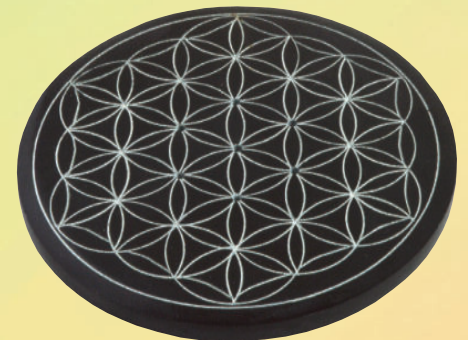

IN141 Räucherstäbchenhalter
„Blume des Lebens“ Black Stone
10cm