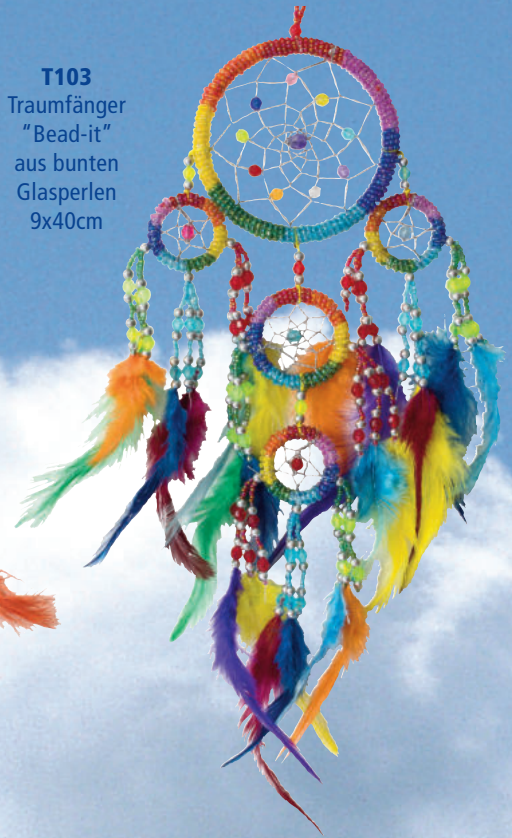

T103

Traumfänger
"Bead-it"
aus bunten
Glasperlen
9x40cm