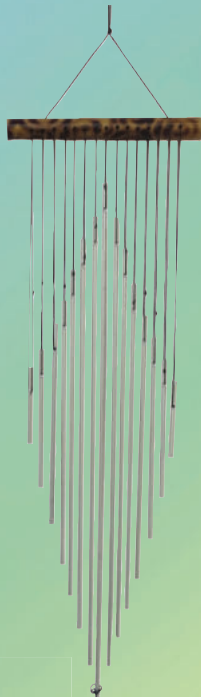

KB43
Klangspiel
"Harp"
26x60cm

KB42
Klangspiel
"Harp"
15x60cm

KB44
Klangspiel
"Flute"
40x55cm

S051
„Sonne“ 20cm

S061
„Sonne“ 20cm

K028
Klangspiel
"Om"
ca. 12x70cm

K043
Klangspiel
"Yin Yang"
ca. 12x70cm

K068
Klangspiel
"Glücksmünze"
ca. 12x70cm