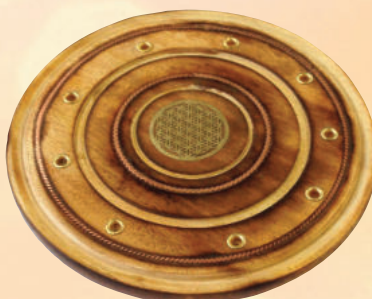

RH117 Räucherstäbchenhalter
"Blume des Lebens" Holz rund 10cm