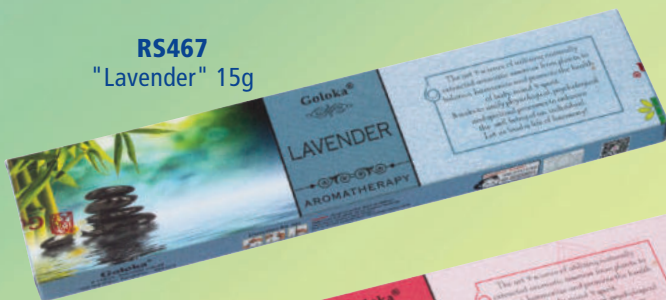

RS462
"Choku Rei - Healing"
15g

RS463
"Sei Hei Ki - Purification"
15g

RS464
"Dai Ko Myo - Enlightenment"
15g

RS465
"Hon Sha Ze Sho Nen - Timelessness"
15g

Goloka Aromatherapie Räucherstäbchen

RS467
"Lavender" 15g