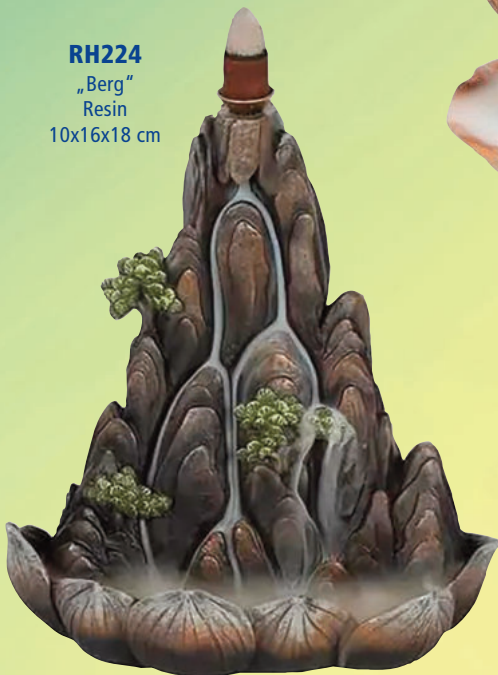

RH213
„Lotus“ Resin
8x4,5cm

RH224
„Berg“
Resin
10x16x18 cm