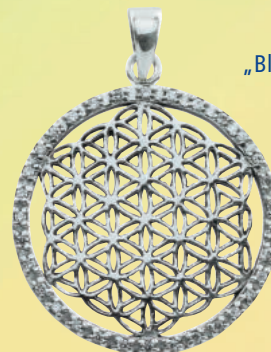

AS437
„Baum des Lebens“
mit 7 Zirkonen
Silber 925
Ø 2,5cm

AS437-M
„Baum des Lebens“
mit 7 Zirkonen
Messing
Ø 2,5cm

AS437-S
„Baum des Lebens“
mit 7 Zirkonen
Messing
versilbert
Ø 2,5cm

AS438
„Blume des Lebens“
mit 32 weißen
Zirkonen
Silber 925
Ø 2,5cm

AS438-M
„Blume des Lebens“
mit 32 weißen
Zirkonen
Messing
Ø 2,5cm

AS438-S
„Blume des Lebens“
mit 32 weißen
Zirkonen
Messing
versilbert
Ø 2,5cm

AS439
„Blume des Lebens“
Multistone
(32 Zirkone)
Silber 925
Ø 2,5cm