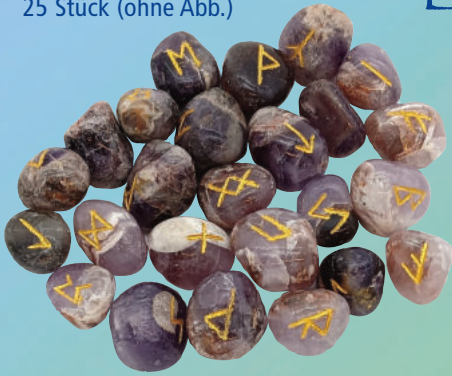

Edelstein-Produkte

KR211
Runensteine „Bergkristall“
25 Stück (ohne Abb.)