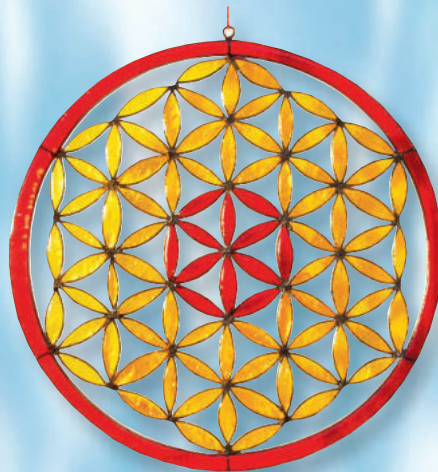

KG76 „Blume des Lebens“
Ø 20 cm