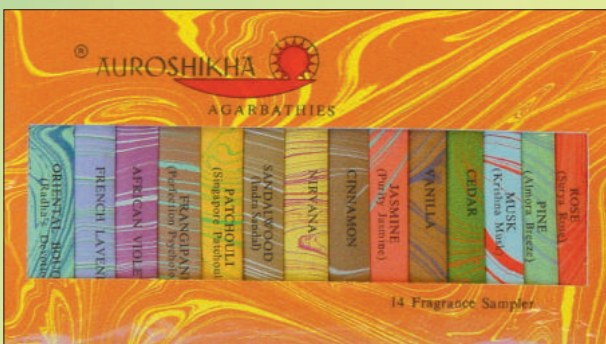

RS180
Verkaufsdiskontroll
für Räucherkegel
(ohne Inhalt)

RS170 Mini-Stick Palette Auroshikha
mit 14 diversen Düften mit je 3 Stäbchen

(Rose, Pine, Musk, Cedar, Vanilla, Jasmine, Cinnamon, Nirvana, Sandalwood, Patchouli, Frangipani, African Violett, French Lavender, Oriental Bouquet)