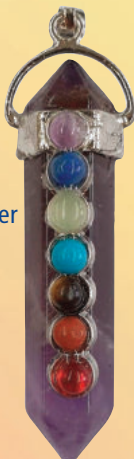

AC92
Edelstein-Anhänger
„Rosenquarz“ mit
Chakrasteinen
5cm

AC93
Edelstein-Anhänger
„Amethyst“ mit
Chakrasteinen
5cm

AC94
Edelstein-Anhänger
„Lapislazuli“ mit
Chakrasteinen
5cm

AC95
Edelstein-Anhänger
„Onyx“ mit
Chakrasteinen
5cm