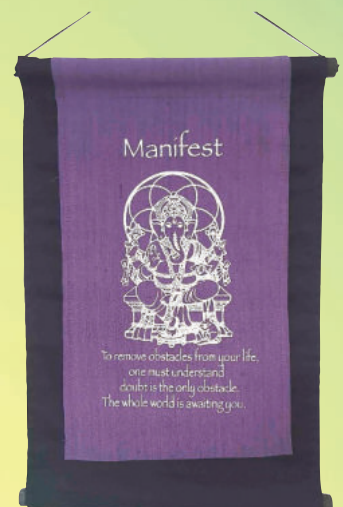

Awareness

TX577
Wandbehang
„Awareness /
Buddha“
Baumwolle, maroon
27x40cm

Bliss

It is written into all that exists,
into all of creation and into every cell
Everything is one
All is Love

TX578
Wandbehang
„Bliss /
BDL Lotus“
Baumwolle, türkis
27x40cm

TX579
Wandbehang
„Manifest /
Ganesha“
Baumwolle, purple
27x40cm