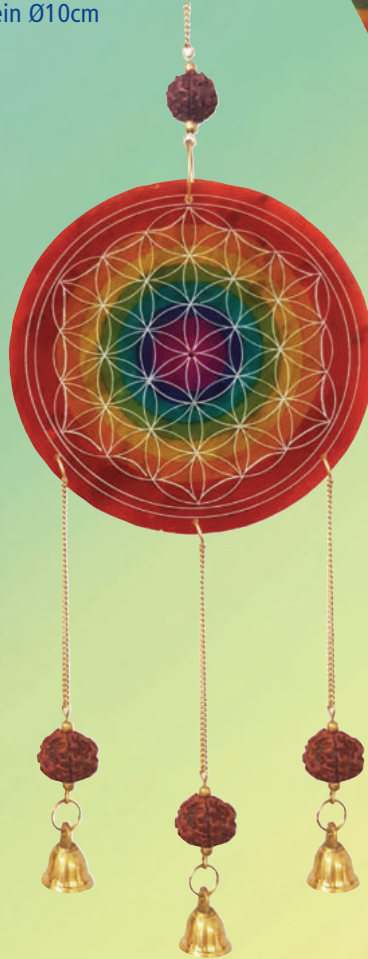

IN164
Räucherstäbchen-
und Kegelhalter
„Chakra Lotus“
Speckstein Ø10cm

IN165 Räucherstäbchen- und Kerzenhalter
„Chakra Cube“ Speckstein 4x5cm

IN163
Räucherstäbchenhalter
„Blume des Lebens“ Speckstein Ø10cm