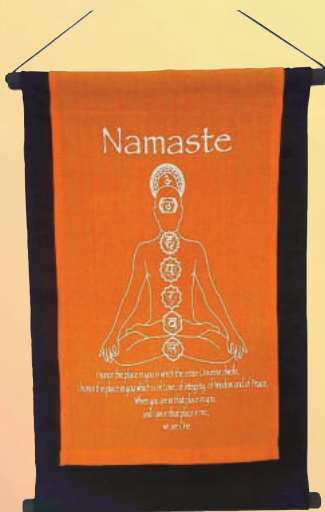

TX576
Wandbehang
„Namaste /
Chakra Buddha“
Baumwolle, saffran
27x40cm