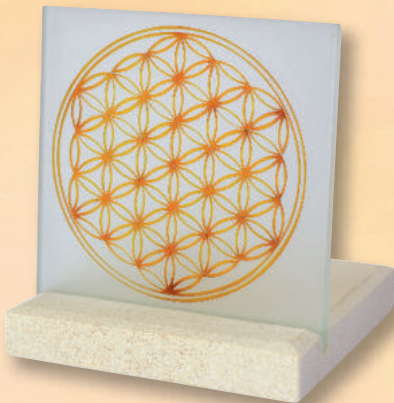

KT16 „Blume des Lebens“
Stein / Glasplatte 10x13 cm